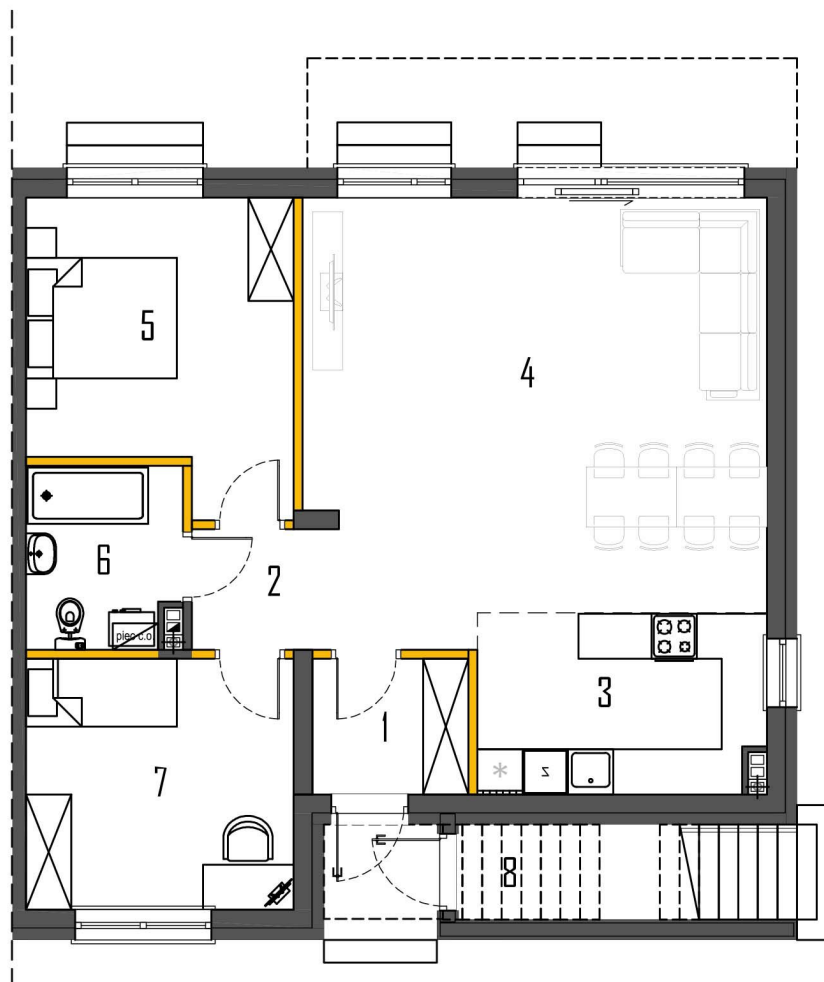

POWIERZCHNIA UŻYTKOWA 78,96m²

 POWIERZCHNIA OGRÓDKA ~55m²

PARTER78,96

1. PRZEDSIONEK3,61

2. HOL3,08

3. KUCHNIA8,81

4. SALON34,00

5. POKÓJ 213,11

6. ŁAZIENKA4,73

7. POKÓJ 111,62

8. SCHÓWEK1,05*

(...) * - POWIERZCHNIE NIE WLICZONE DO POWIERZCHNI UŻYTKOWEJ

RZUT PARTERU
LOKALIZACJA - ETAP I