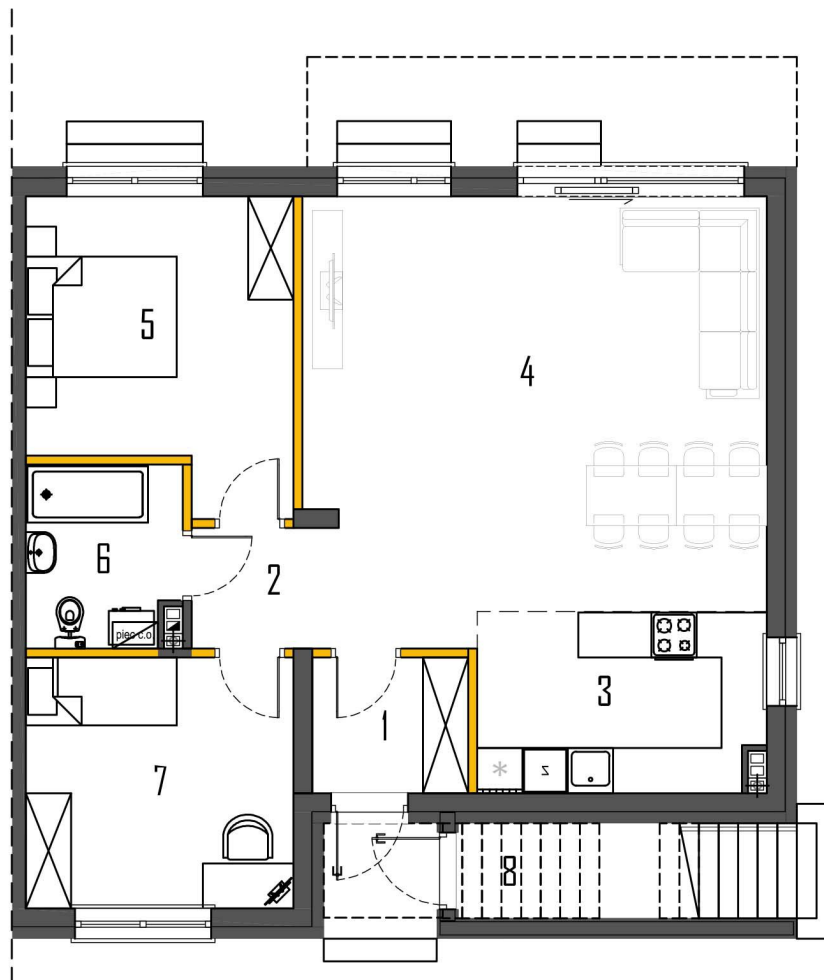

POWIERZCHNIA UŻYTKOWA 78,96m²

 POWIERZCHNIA OGRÓDKA ~49m²

PARTER78,96

1. PRZEDSIÓNEK3,61

2. HOL3,08

3. KUCHNIA8,81

4. SALON34,00

5. POKÓJ 213,11

6. ŁAZIENKA4,73

7. POKÓJ 111,62

8. SCHÓWEK1,05*

(...) * - POWIERZCHNIE NIE WLICZONE DO POWIERZCHNI UŻYTKOWEJ

RZUT PARTERU
LOKALIZACJA - ETAP I